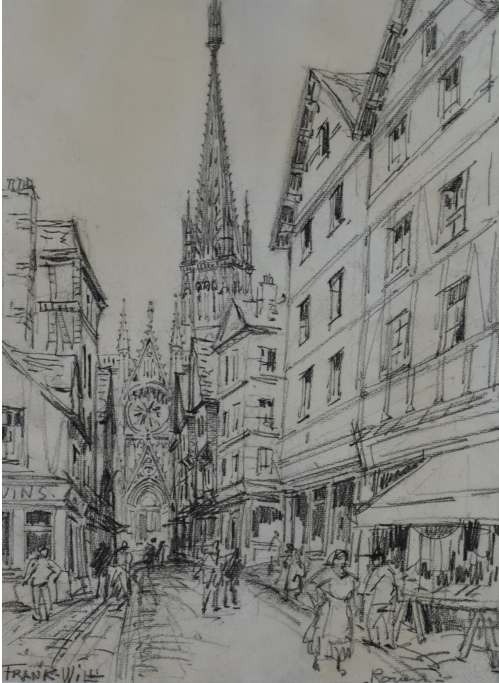

Tableau - "Ruelle à Rouan"

Type : tableau

Technique : fusain

Support : papier

Sujet : ville

Cadre : oui

Dimension : 39cm x 29cm (HxL)

Signature : oui

Contre-signature : non

Monogrammé : non

Epoque : 1ère moitié 20e siècle

Prix de vente : 360 Eur.

A propos de l'Artiste :

Will Frank 

né en 1900 - mort en 1950 à Clichy

Peintre, Aquarelliste