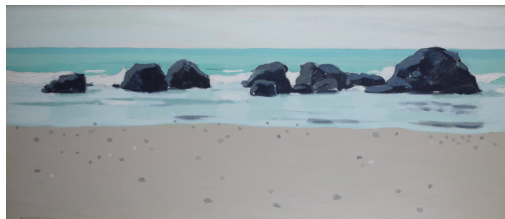

Tableau - "La mer"

Type : tableau

Technique : huile

Support : toile

Sujet : marine,paysage

Cadre : oui

Dimension : 40cm x 90cm (HxL)

Signature : oui