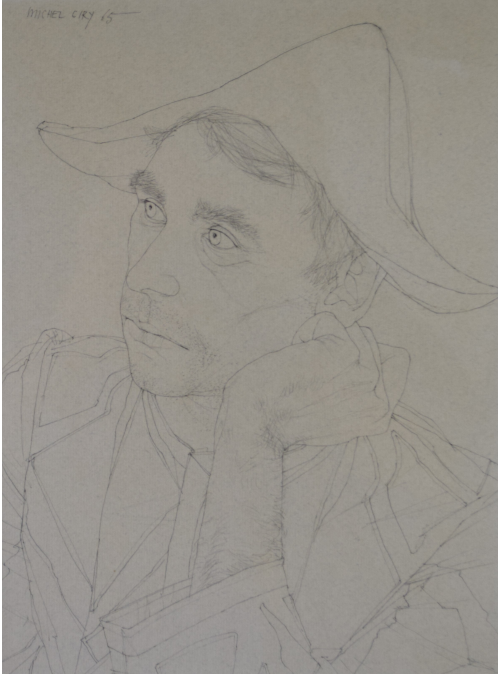

Tableau - "L'arlequin "

Date : 1965

Type : tableau

Technique : encre

Support : papier

Sujet : ville

Cadre : oui

Dimension : 30cm x 23cm (HxL)

Signature : oui

Contre-signature : non

Monogrammé : non

Epoque : 2ième moitié 20e siècle

Prix de vente : 260 Eur.

A propos de l'Artiste :

Ciry Michel 

né en 1919 à La baule-Escoublac - mort en 2018 à Varengeville-sur-mer

Peintre, dessinateur, graveur, écrivain, compositeur