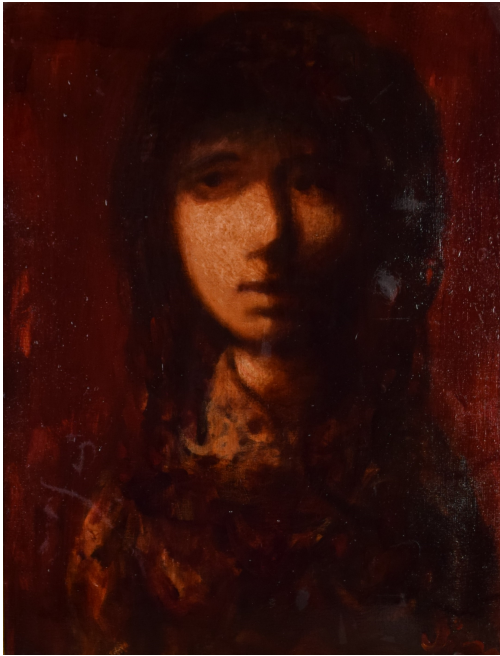

Tableau - "Le visage"

Type : tableau

Technique : huile

Support : toile

Sujet : portrait

Cadre : oui

Dimension : 66cm x 50cm (HxL)

Signature : oui

Contre-signature : non

Monogrammé : non

Epoque : 2ième moitié 20e siècle

Prix de vente : 260 Eur.

A propos de l'Artiste :

Vigny Sylvain 

né en 1903 à Vienne /Autriche - mort en 1970 à Nice

Peintre