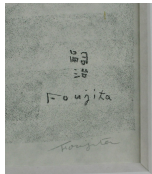

A propos de l'Artiste :

Foujita Tsuguharu

né en 1886 à Edogama - mort en 1968 à Zurich

Peintre, Graveur, Dessinateur, Lithographe, illustrateur, Décorateur.

Français depuis 1955

Le Genimont sprl - 2, Place Becquevort - B-1332 GENVAL - Belgique

www.tabgalerie.be - tabgalerie@gmail.com - +32 (0)475 714 659

TVA : BE0816745443 - **IBAN** BE88 0016 3956 6041 - **BIC** GEBABEBB