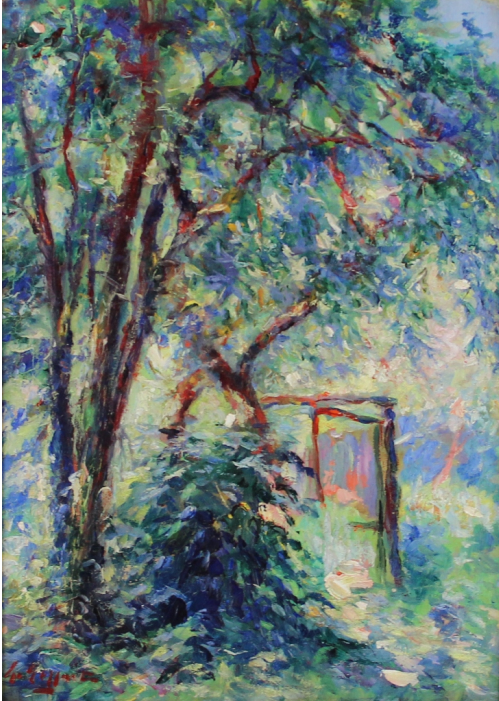

Tableau - "Le portique "

Type : tableau

Technique : huile

Support : carton

Sujet : paysage,sous-bois

Cadre : oui

Dimension : 32cm x 23cm (HxL)

Signature : oui