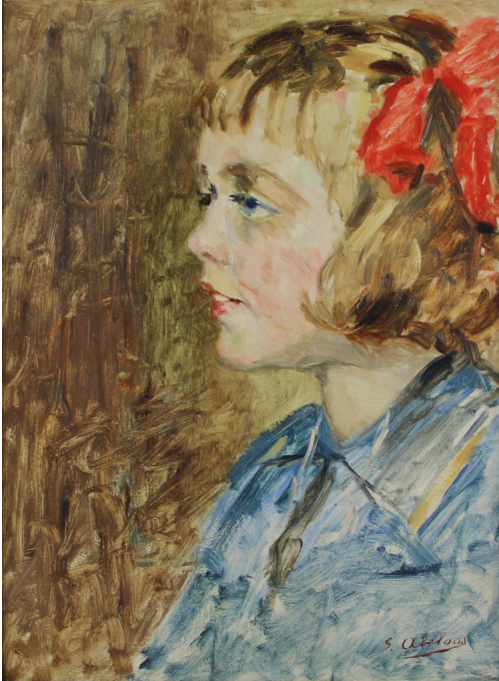

Tableau - "La petite ardenaise"

Type : tableau

Technique : huile

Support : toile

Sujet : portrait

Cadre : oui

Dimension : 40cm x 30cm (HxL)

Signature : oui

Contre-signature : non

Monogrammé : non

Epoque : 1^{ère} moitié 20^e siècle

Prix de vente : 220 Eur.

A propos de l'Artiste :

Abeloos Sonia 

né en 1876 à Saint-Gilles - mort en 1969 à Bruxelles

Peintre, formation à l'académie de Bruxelles