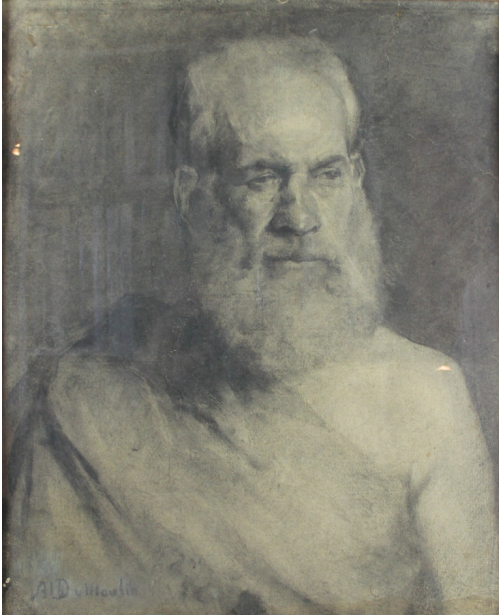

Tableau - "L'homme À la barbe"

Type : tableau

Technique : crayon

Support : papier

Sujet : portrait

Cadre : oui

Dimension : 55cm x 45cm (HxL)

Signature : oui

Contre-signature : non

Monogrammé : non

Epoque : 1^{ère} moitié 20^e siècle

Prix de vente : 120 Eur.

A propos de l'Artiste :

Dumoulin Albert 

né en 1871 à Maastricht - mort en 1935 à Schaerbeek

Peintre