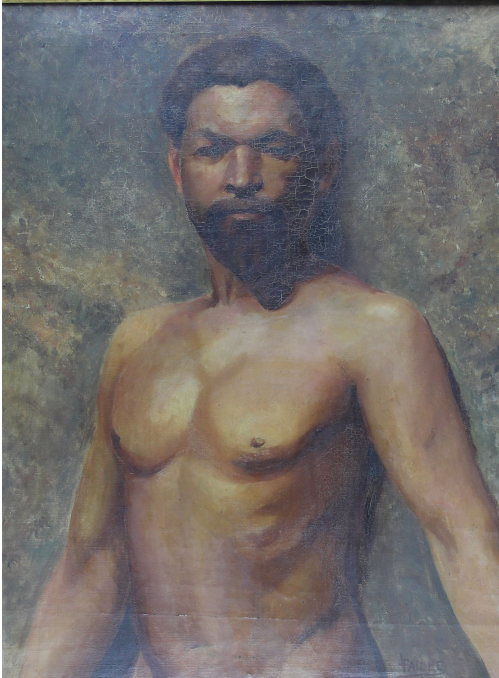

Tableau - "L'homme nu"

Type : tableau

Technique : huile

Support : toile

Sujet :

nu,orientaliste,personnage,portrait

Cadre : oui

Dimension : 70cm x 52cm (HxL)

Signature : oui

Contre-signature : non

Monogrammé : non

Prix de vente : 650 Eur.

A propos de l'Artiste :

Faille Louis 

né en 1878 à Vouziers/Frances - mort en 1964 à Jambe

Peintre