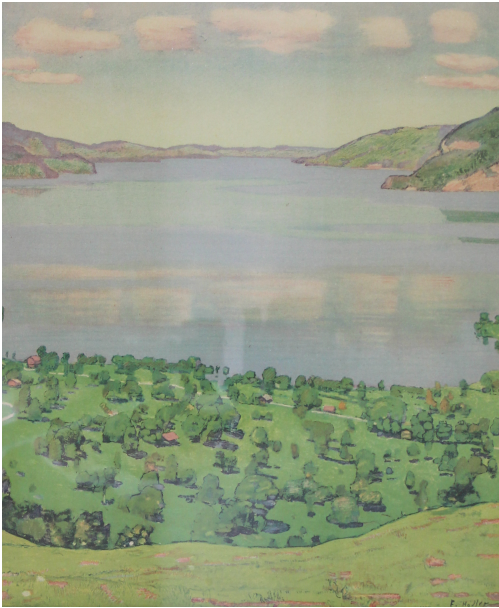

Tableau - "Paysage au Lac"

Réf. : 2015

Date : 1904

Type : tableau

Technique :

Support : papier

Sujet : paysage,paysage marin,paysage de montagne

Cadre : oui

Dimension : 34cm x 28cm (HxL)

Signature : oui

Contre-signature : non

Monogrammé : non

Epoque : 1^{ère} moitié 20e siècle

VENDU

A propos de l'Artiste :

Hodler ferdinand 

né en 1853 à Berne - mort en 1918 à Genève

Peintre d'histoire, scène de genre, portraits, animaux, paysage, marines, sculpteur, dessinateur.