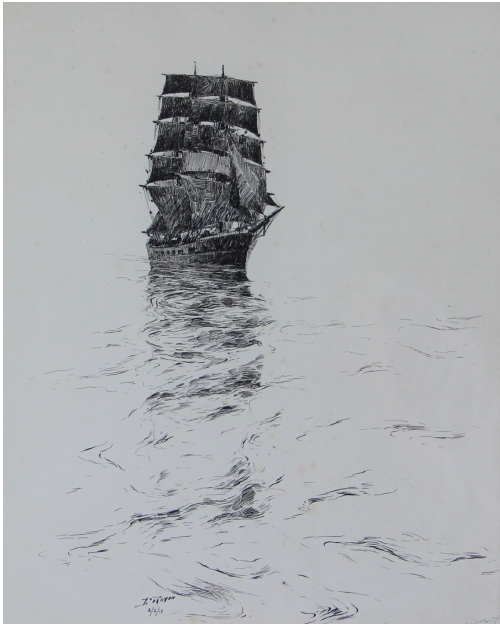

Tableau - "Bâteau à voiles"

Date : 1913

Type : tableau

Technique : encre

Support : papier

Sujet : marine,paysage,paysage marin

Cadre : oui

Dimension : 28cm x 23cm (HxL)

Signature : oui

Contre-signature : non

Monogrammé : non

Epoque : 1^{ère} moitié 20^e siècle

Prix de vente : 250 Eur.

A propos de l'Artiste :

Royon Louis 

né en 1882 à Ostende - mort en 1968 à Waulsort

Peintre de marines, illustrateur, affichiste. Il était également marin. A partir de 1921, il se consacra essentiellement à la peinture et à la navigation de plaisance. Membre fondateur du cercle artistique d'Ostende (1908) et de la Société des Peintres de la Mer. Son style est réaliste, rehaussé d'éléments Art déco. Pour la Red Star Line et la Compagnie maritime belge, il conçut affiches, menus, tableaux horaires, etc. Il eut plusieurs expositions individuelles