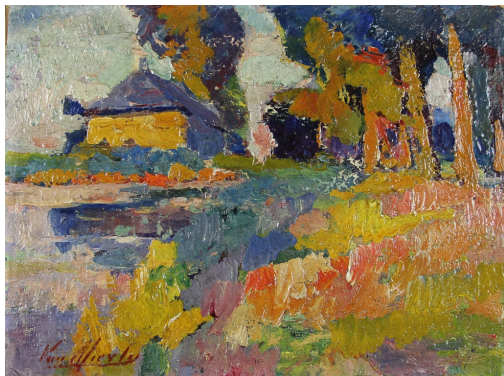

### Tableau - "La maison prÃ©s de l'Ã©tang"

**Type :** tableau

**Technique :** huile

**Support :** marouflÃ©

**Sujet :** paysage

**Cadre :** non

**Dimension :** 21cm x 15cm (HxL)

**Signature :** oui