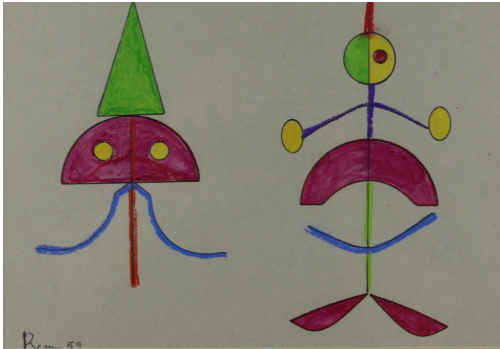

### Tableau - "Abstaction 1"

Rem 59

**Date :** 1959

**Type :** tableau

**Technique :** mixte

**Support :** papier

**Sujet :** abstrait, mode, moderne

**Cadre :** oui

**Dimension :** 20cm x 29cm (HxL)

**Signature :** oui

**Contre-signature :** non

**Monogrammé :** non

**Epoque :** 2iÃ¨me moitiÃ© 20e siÃ¨cle

#### A propos de l'Artiste :

Rem ( de Coninck ) Raymond 

*né en 1904 à Dinant - mort en 1974*

Peintre, dessinateur, graphiste