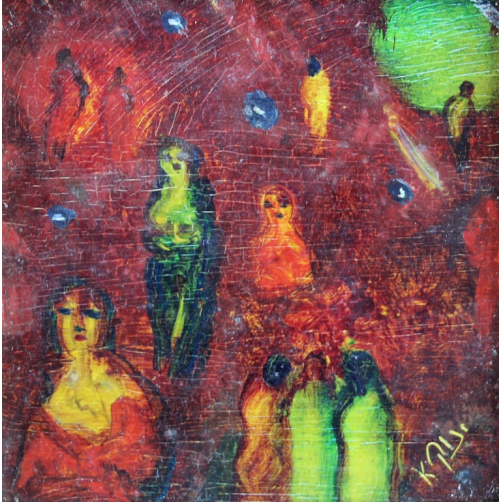

Tableau - "Personnages Chagalien 3x"

Type : tableau

Technique : huile

Support : panneau

Sujet :

fantastique, mode, personnage, moderne

Cadre : oui

Dimension : 6cm x 6cm (HxL)

Signature : oui

Contre-signature : non

Monogrammé : non

A déchiffrer : oui

Prix de vente : nous consulter

Description :

Trois petites peinture de 6x6 cm

Dimension avec le cadre 50x25 cm