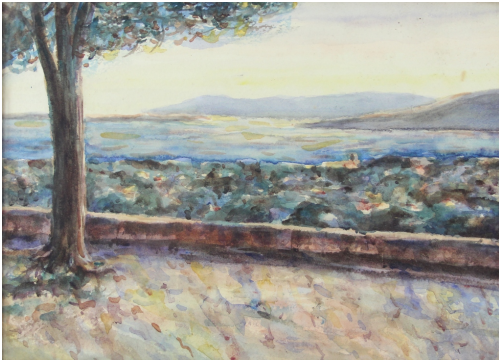

Tableau - "Antibes Alpe Maritime "

Type : tableau

Technique : aquarelle

Support : papier

Sujet : paysage,village

Cadre : oui

Dimension : 24cm x 32cm (HxL)

Signature : non