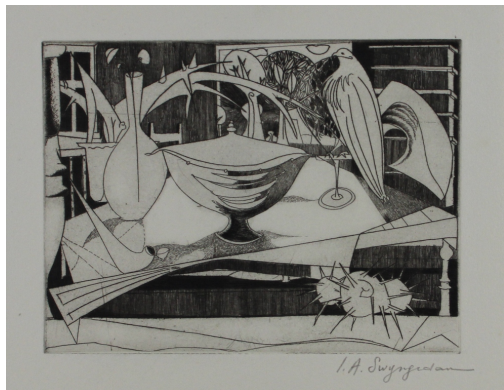

### Tableau - "Nature morte"

**Type :** tableau

**Technique :** estampe

**Support :** papier

**Sujet :** nature morte

**Cadre :** oui

**Dimension :** 18cm x 22cm (HxL)

**Signature :** oui

#### A propos de l'Artiste :

Swingedau Igor Albert 

*né en 1939 à Ixelles - mort en 2008*

Peintre, dessinateur, artiste plastique