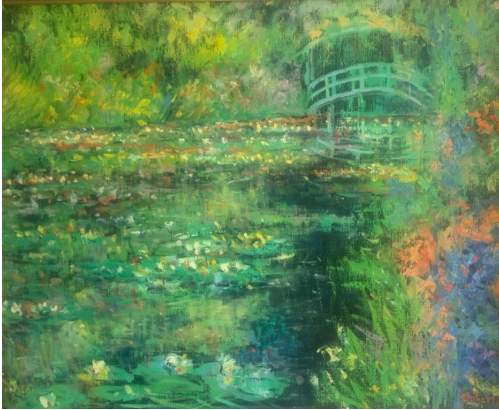

Tableau - "Le jardin de Monet à Giverny "

Type : tableau

Technique : huile

Support : toile

Sujet : paysage,village

Cadre : oui

Dimension : 80cm x 100cm (HxL)

Signature : oui

Contre-signature : non

Monogrammé : non

Epoque : 2iÃ"me moitiÃ©© 20e siÃ"cle

Prix de vente : 450 Eur.

A propos de l'Artiste :

Richard Thibert 

0

Peintre,Aquarelliste. Peintre de Limal