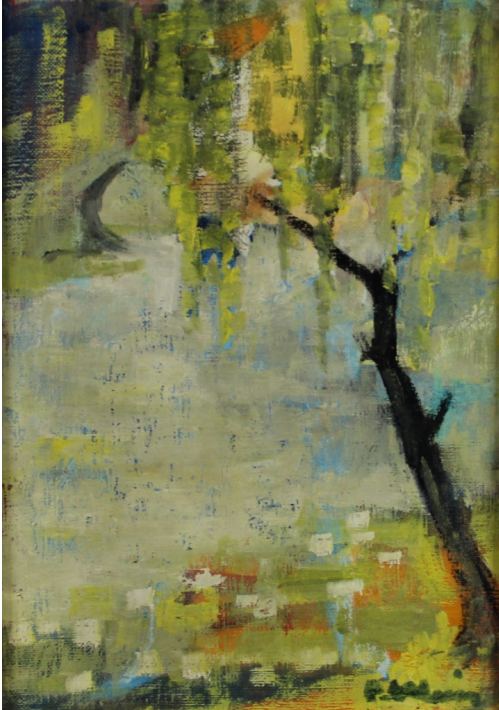

Tableau - "L'Ã©tang"

Date : 1944

Type : tableau

Technique : huile

Support : toile

Sujet : paysage

Cadre : oui

Dimension : 33cm x 23cm (HxL)

Signature : oui

Contre-signature : non

Monogrammé : non

Epoque : 1^{re} moitié 20^e siècle

VENDU

A propos de l'Artiste :

Klein Paul Georges 

né en 1909 à Longwy-Le-Haut/France - mort en 1994 à St-Rémy de Provence/France
Peintre, dessinateur, illustrateur. Autodidacte. A vécu en France (surtout à Paris) et en Flandre. Vit à Temploux depuis 1970. A illustré de nombreux livres (650 planches de la "Chanson de Roland" et l'édition de "Thyl Ulenspiegel"). Ses sujets sont multiples : natures mortes, portraits, scènes de la vie quotidienne, avec, en particulier, le thème des musiciens et du spectacle en général. Lauréat du prix Hallmark et du prix de la Peinture contemporaine (1949). Sélectionné à l'exposition internationale de dessin à New Delhi (1954). Créé la première biennale de Bruges (1958).