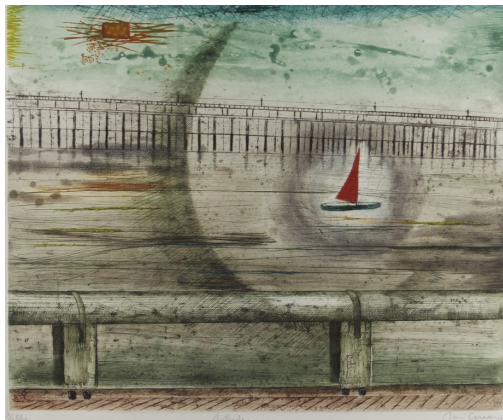

Tableau - "Ostende "

Type : tableau

Technique : estampe

Support : papier

Sujet : marine, mode, moderne

Cadre : oui

Dimension : 50cm x 60cm (HxL)

Signature : oui