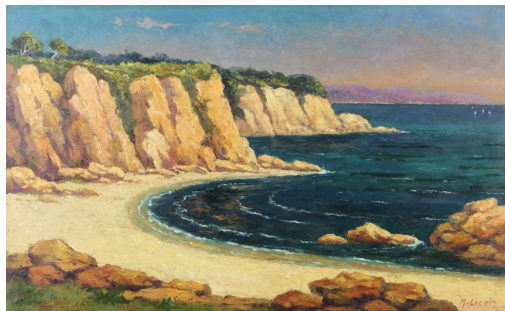

Tableau - "Méditerranée "

Type : tableau
Technique : huile
Support : panneau
Sujet : paysage marin
Cadre : non
Dimension : 33cm x 54cm (HxL)
Signature : oui
Contre-signature : non
Monogrammé : non
Epoque : 1^{ère} moitié 20^e siècle
Prix de vente : 160 Eur.