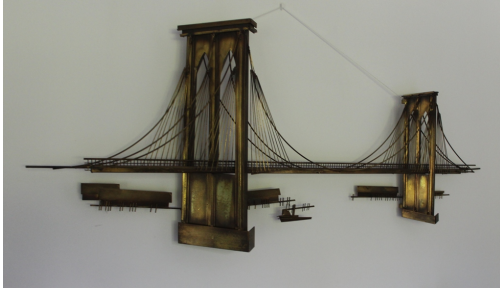

Tableau - "Pont de Brooklin"

Date : 1976

Type : tableau

Technique :

Support :

Sujet : ville

Cadre : non

Dimension : 57cm x 140cm (HxL)

Signature : oui

Contre-signature : non

Monogrammé : non

Epoque : 2i^eme moiti^e 20e si^ecle

Prix de vente : 850 Eur.

Description :

Réalisé en laiton

A propos de l'Artiste :