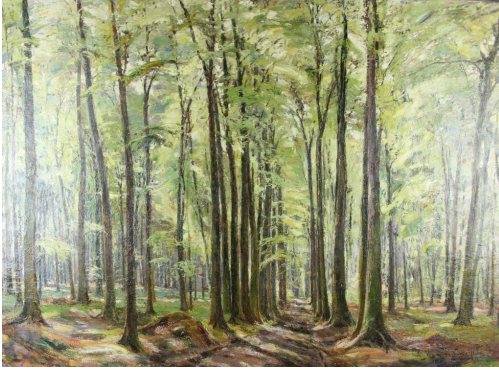

### Tableau - "Jeu de lumi re"

**Type :** tableau

**Technique :** huile

**Support :** toile

**Sujet :** paysage,sous-bois

**Cadre :** non

**Dimension :** 80cm x 110cm (HxL)

**Signature :** oui