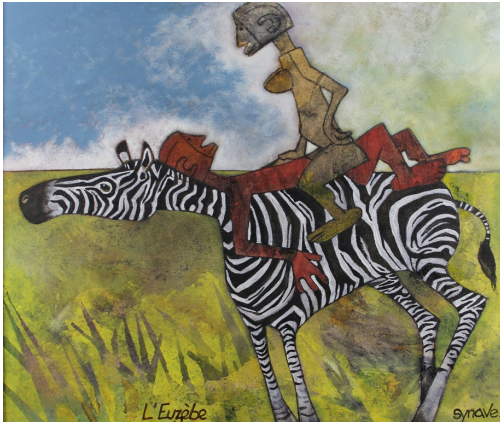

Tableau - "L'EuzÃ"be"

Type : tableau

Technique : huile

Support : agglomÃ©rÃ©

Sujet : animaux, humoristique

Cadre : oui

Dimension : 50cm x 60cm (HxL)

Signature : oui

Contre-signature : non

MonogrammÃ© : non

Epoque : 2iÃ¨me moitiÃ© 20e siÃ¨cle

Prix de vente : 350 Eur.

A propos de l'Artiste :

Synave Jacques 

né en 1933 à Afrique - mort en 2019 à

Peintre irréaliste