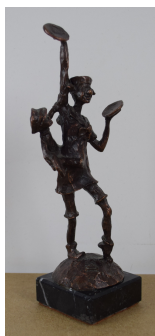

Sculpture - "La jongleuse d'assiettes"

Type : sculpture

Technique : bronze

Support :

Sujet : paysage

Cadre : non

Dimension : 20cm x 8cm (HxL)

Signature : oui

Contre-signature : non

Monogrammé : non

Epoque : 2i^eme moiti^e 20e si^ecle

Prix de vente : 85 Eur.

A propos de l'Artiste :

Van Den Houdt Brigitte 

né durant xx0

Sculpteur