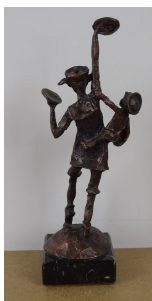

Sculpture - "La jongleuse d'assiettes"

Type : sculpture

Technique : bronze

Support :

Sujet : paysage

Cadre : non

Dimension : 20cm x 8cm (HxL)

Signature : oui

Contre-signature : non

Monogrammé : non

Epoque : 2i^eme moiti^e 20e si^ecle

Prix de vente : 85 Eur.

A propos de l'Artiste :

Van Den Houdt Brigitte 

né durant xx0

Sculpteur