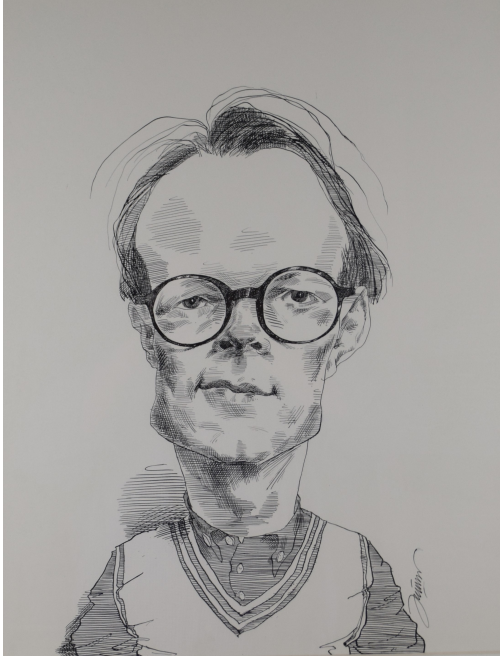

### Tableau - "L'homme aux lunettes"

**Type :** tableau

**Technique :** encre

**Support :** papier

**Sujet :** caricature, portrait

**Cadre :** oui

**Dimension :** 60cm x 46cm (HxL)

**Signature :** oui

**Contre-signature :** non

**Monogrammé :** non

**Epoque :** 21<sup>e</sup> me moitié © 20e siècle

**Prix de vente :** 240 Eur.

**A propos de l'Artiste :**

JAMIN (Alidor ou Jam) Paul 

*né en 1911 à Liège - mort en 1995 à Ixelles*

Dessinateur, caricaturiste, illustrateur, caryooniste