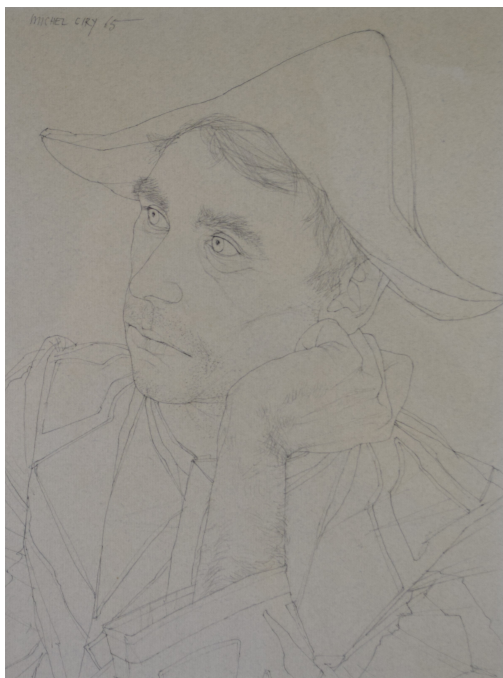

Tableau - "L'arlequin "

Date : 1965

Type : tableau

Technique : encre

Support : papier

Sujet : personnage

Cadre : oui

Dimension : 30cm x 23cm (HxL)

Signature : oui

Contre-signature : non

Monogrammé : non

Epoque : 2i^eme moiti^e© 20e si^ecle

VENDU

A propos de l'Artiste :

Ciry Michel 

né en 1919 à La baule-Escoublac - mort en 2018 à Varengeville-sur-mer

Peintre, dessinateur, graveur, écrivain, compositeur