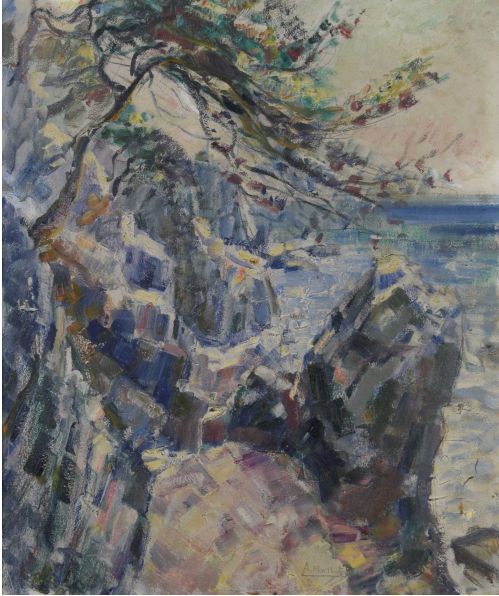

Tableau - "Les falaises"

Type : tableau

Technique : huile

Support : carton

Sujet : paysage

Cadre : oui

Dimension : 44cm x 37cm (HxL)

Signature : oui

Contre-signature : non

Monogramm  : non

Epoque : 1 re moiti  20e si cle

Prix de vente : 600 Eur.

A propos de l'Artiste :

Hallet Andr  © 

n  en 1890   Li ge - mort en 1959   Kisenyi /Rwanda

Peintre, dessinateur