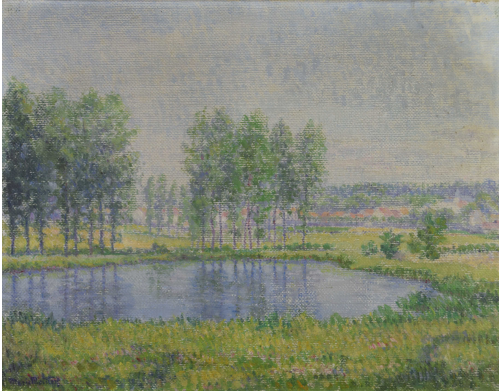

Tableau - "Le village derriÃre les peupliers "

Type : tableau

Technique : huile

Support : toile

Sujet : paysage, village

Cadre : non

Dimension : 35cm x 45cm (HxL)

Signature : oui

Contre-signature : non

Monogrammé : non

Epoque : 1Ãre moitiÃ© 20e siÃcle

Prix de vente : 260 Eur.

A propos de l'Artiste :

Molitor Marie 

né en 1868 à Arlon - mort en 1938

Peintre , artiste graphique, créatrice de bijoux